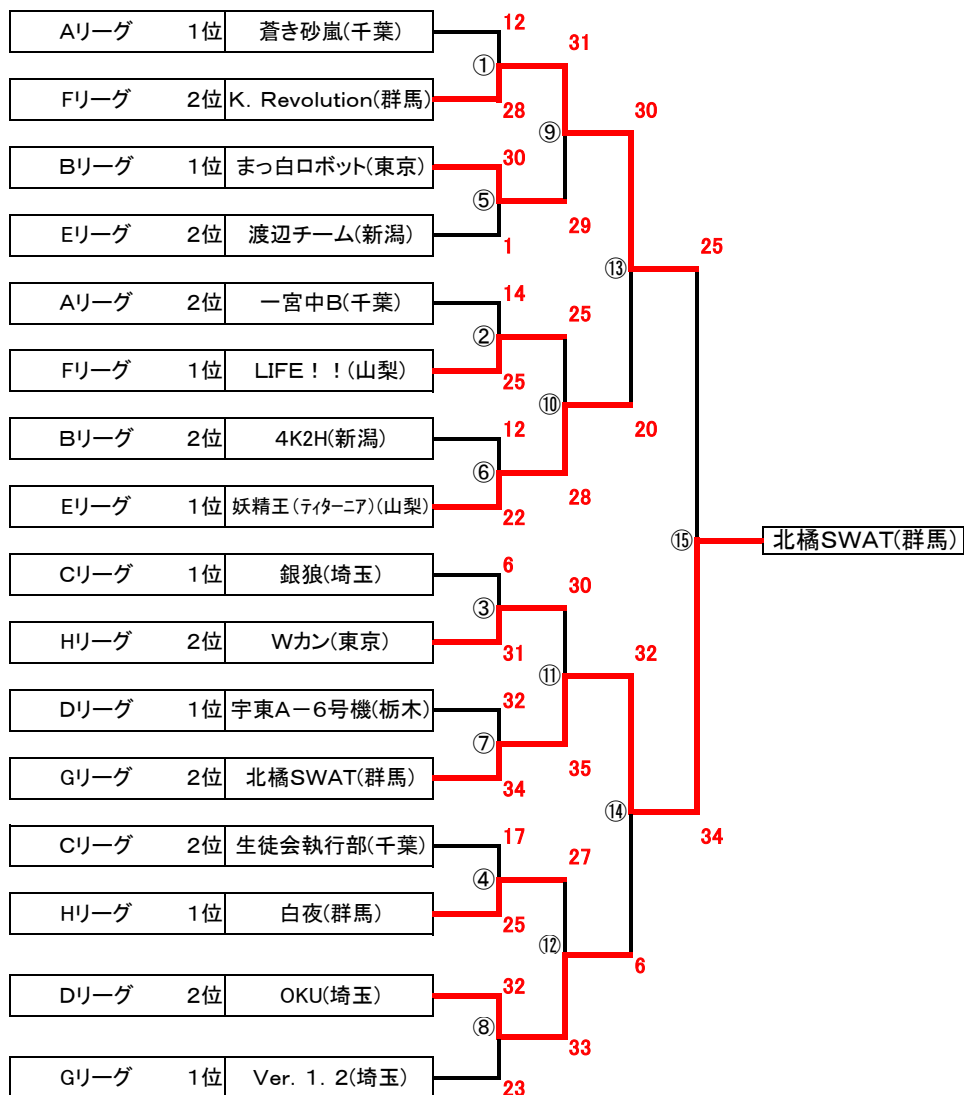

### 関東甲信越大会 授業内部門 決勝トーナメント

### 関東甲信越大会 応用部門 決勝トーナメント